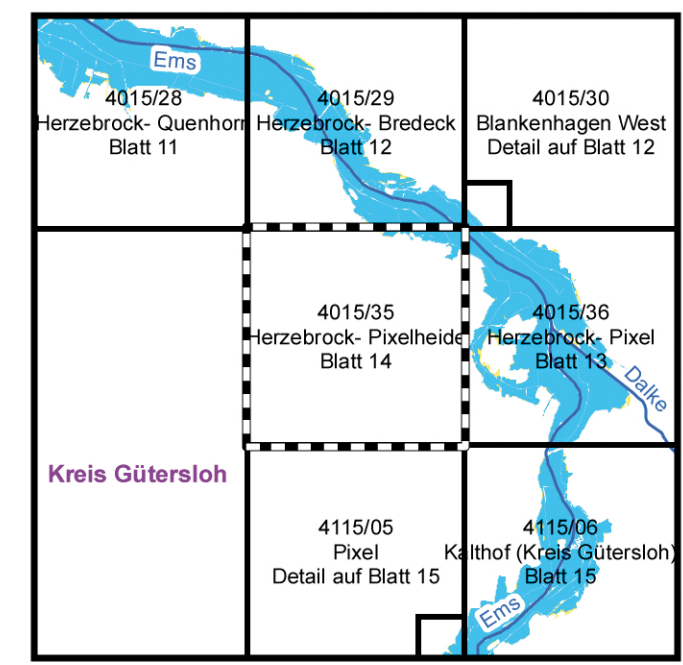

Übersicht

Legende

- Überschwemmungsgebiet
- Überschwemmungsgefährdetes Gebiet

**Bezirksregierung
Detmold**

Überschwemmungsgebiet Ems

<p>Blatt 14 4015/35 Herzebrock-Pixelheide</p>	<p>Öffentliche Auslegung</p>
<p>Maßstab 1: 5.000</p>	
<p>Erarbeitet: WAGU GmbH, Kassel</p>	
<p>Dezernat 54.7, Juli 2020 Im Auftrag</p>	
<p>(Rehsies) (Flachmeier) (Habbe)</p>	